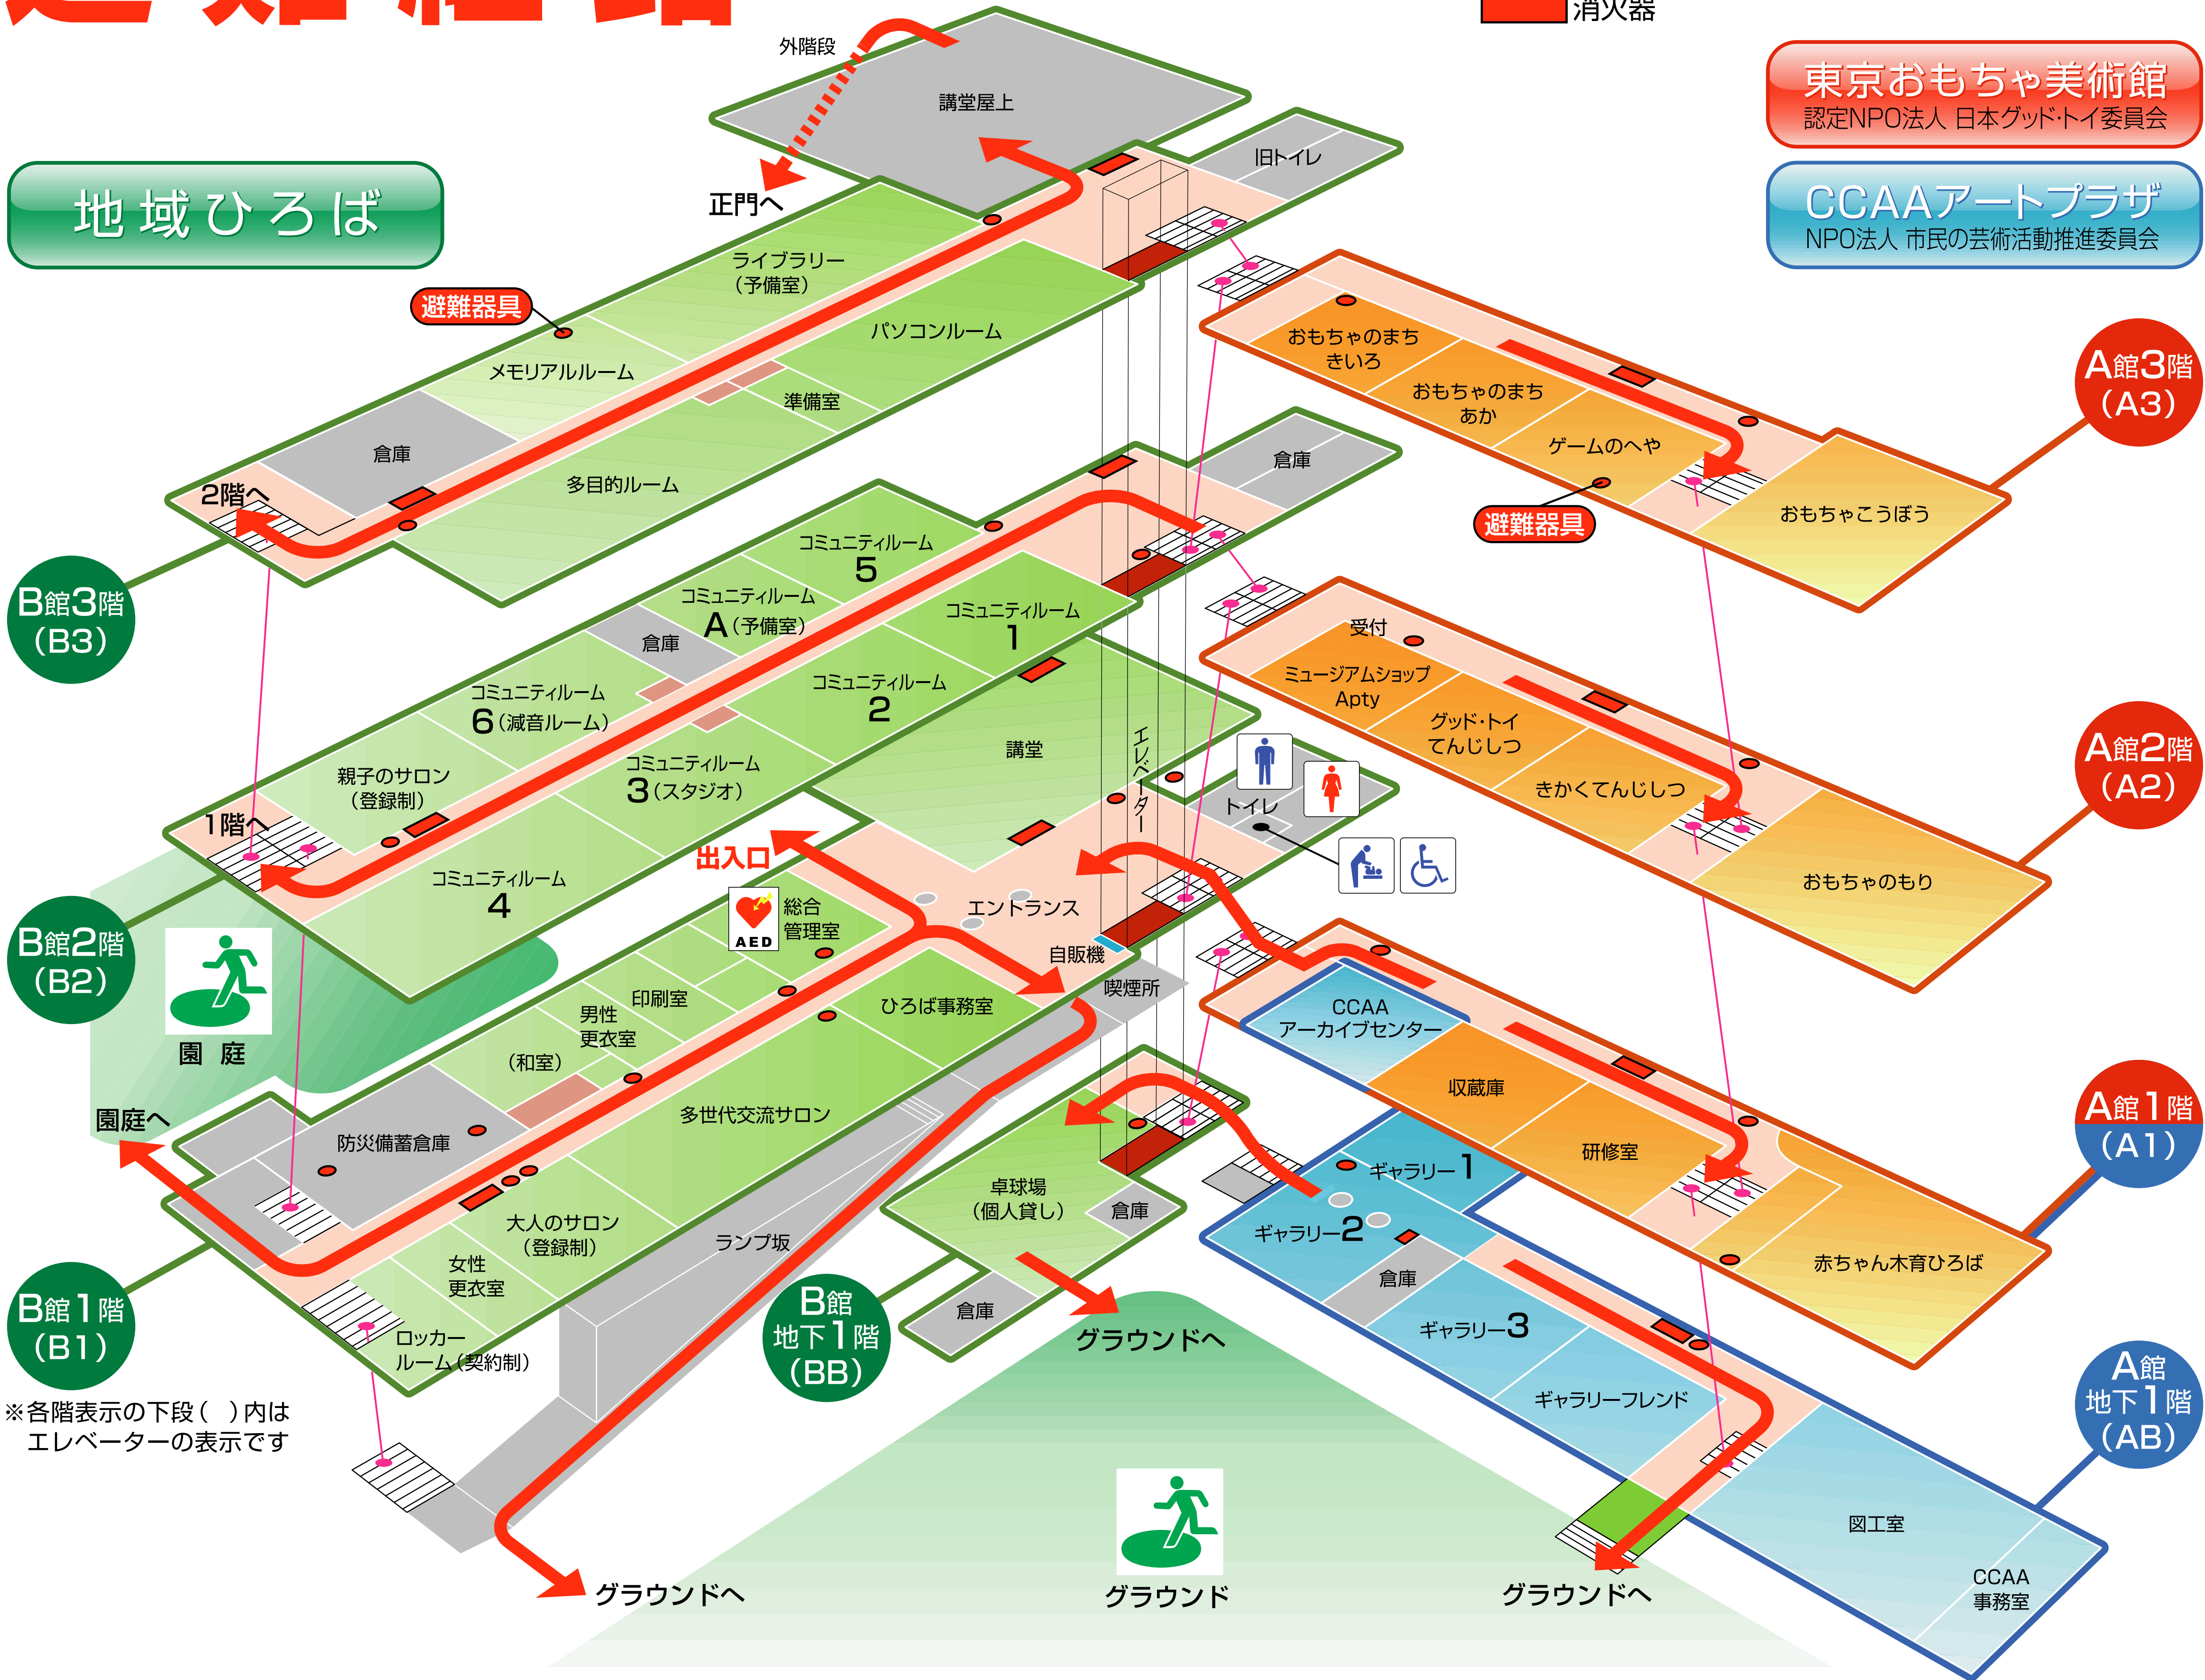

避難経路

- ←→ 避難経路
- 消火器
- 消火器

東京おもちゃ美術館
認定NPO法人 日本グッド・トイ委員会

CCAAアートプラザ
NPO法人 市民の芸術活動推進委員会

地域ひろば

B館3階 (B3)

B館2階 (B2)

B館1階 (B1)

B館地下1階 (BB)

A館3階 (A3)

A館2階 (A2)

A館1階 (A1)

A館地下1階 (AB)

※各階表示の下段()内はエレベーターの表示です

出入口

グラウンドへ

グラウンドへ

グラウンドへ

園庭

グラウンドへ

グラウンドへ