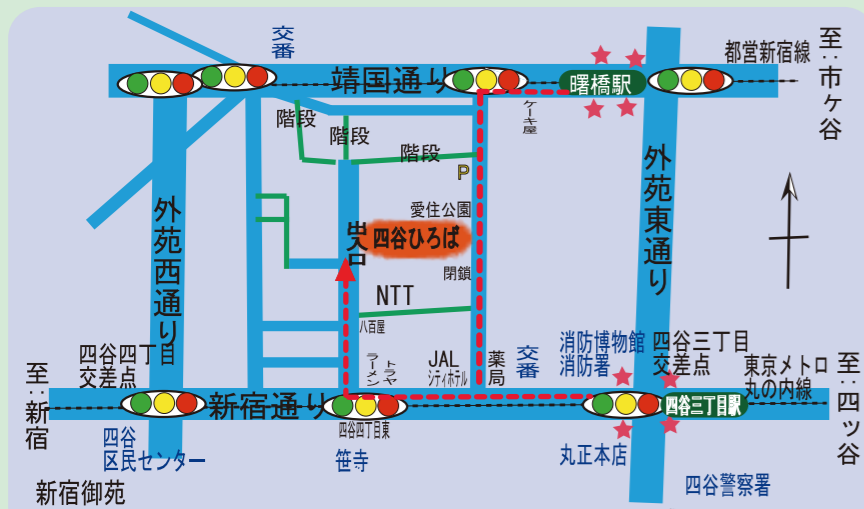

四谷ひろば

四谷ひろば開館三周年事業

四谷ひろばフェス2011

~手をつないで多世代交流~

◆開催日 平成23年6月19日(日)

10時~17時

館内展示
ステージ
雑巾かけレース

18日10時~18時、19日10時~17時
19日10時30分~16時10分
片付け終了後~17時30分

◆開催場所 地域ひろば全館

大勢の利用者と近隣の方々のご支援をいただき、『四谷ひろば』は、開館より三年がたちました。

「地域ひろば」では、登録団体の有志の皆さんと力をあわせて、昨年より更にパワーアップした企画が満載です。ぜひ、お立ち寄りください。

※駐車場(車/バイク)は、ございません。
電車・バスをご利用ください。

お願い

- ①この施設は地域にとって貴重な財産ですので、大切に利用してください。
- ②ごみは、お持ち帰りください。
- ③施設内及び利用中の事故・盗難については責任を負いかねます。
- ④障がい者用以外の駐車スペースはありませんので、車・バイクでの来場はご遠慮ください。
- ⑤他の利用者または近隣の方へ迷惑をかけないようご注意ください。
- ⑥ランプ坂上に喫煙場所を設置しています。それ以外の場所での喫煙は、ご遠慮ください。